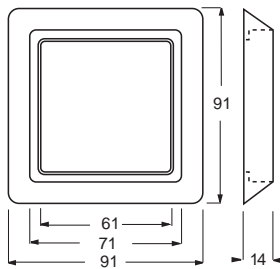

alusilber (-33)

alpinweiß (-34)

weiß (-32)

braun (-31)

anthrazit (-35)

Abmessungen

Abdeckrahmen 1-fach

Abdeckrahmen 2-fach für
waagerechte und senkrechte Anwendung

Abdeckrahmen 3-fach für
waagerechte und senkrechte Anwendung

Technische Daten

Material:	Abdeckungen Thermoplast (PP), schlag- und bruchfest, UV-beständig, witterungsbeständig, PVC- silikon- und halogenfrei
Montage:	Alle Geräte werden mit Dichtungsring geliefert und passen auf die in handelsüblichen Unterputzdosen montierten Standard-Einsätze Unterputz
Schutzklasse:	IP 44
Beschriftbar:	Einige Produkte sind optional mit Beschriftungsfeld lieferbar