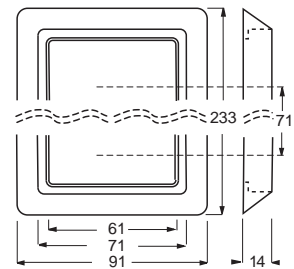

alusilber (-33)

alpinweiß (-34)

weiß (-32)

braun (-31)

anthrazit (-35)

Abmessungen

Abdeckrahmen 1-fach

Abdeckrahmen 2-fach für
waagerechte und senkrechte Anwendung

Abdeckrahmen 3-fach für
waagerechte und senkrechte Anwendung

Technische Daten

Material:	Abdeckungen Thermoplast (PP), schlag- und bruchfest, UV-beständig, witterungsbeständig, PVC- silikon- und halogenfrei
Montage:	Alle Geräte werden mit Dichtungsring geliefert und passen auf die in handelsüblichen Unterputzdosen montierten Standard-Einsätze Unterputz
Schutzklasse:	IP 44
Beschriftbar:	Einige Produkte sind optional mit Beschriftungsfeld lieferbar