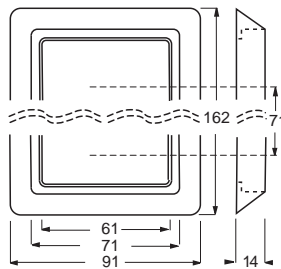

alusilber (-33)

alpinweiß (-34)

weiß (-32)

braun (-31)

anthrazit (-35)

Abmessungen

Abdeckrahmen 1-fach

Abdeckrahmen 2-fach für
waagerechte und senkrechte Anwendung

Abdeckrahmen 3-fach für
waagerechte und senkrechte Anwendung

Technische Daten

Material:	Abdeckungen Thermoplast (PP), schlag- und bruchfest, UV-beständig, witterungsbeständig, PVC- silikon- und halogenfrei
Montage:	Alle Geräte werden mit Dichtungsring geliefert und passen auf die in handelsüblichen Unterputzdosen montierten Standard-Einsätze Unterputz
Schutzklasse:	IP 44
Beschriftbar:	Einige Produkte sind optional mit Beschriftungsfeld lieferbar