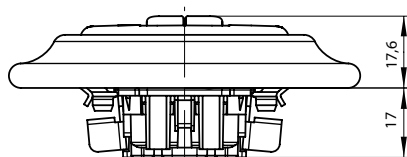

**Schalter mit Einfach-Wippe**

**Schalter mit Zweifach-Wippe**

**Jalousieschalter**

**Steckdose**

**Antennendose**

**Telefondose**

**Technische Daten**

- Nostalgisches Design in runden Formen
- Konsequenterweise aus Porzellan gefertigt
- Modernste Elektrotechnik gemäß VDE-Norm
- Stilvolle Abrundung für klassische Architektur und Bauhaus-Interieurs
- Für nahezu alle Funktionsbereiche der Elektroinstallation einsetzbar
- Alle Komponenten in Alpinweiß lieferbar

## Abmessungen

Schalter mit Einfach-Wippe

Schalter mit Zweifach-Wippe

Jalousieschalter

Steckdose

Antennendose

Telefondose