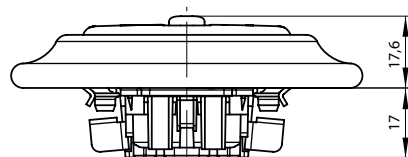

**Schalter mit Einfach-Wippe**

**Schalter mit Zweifach-Wippe**

**Jalousieschalter**

**Steckdose**

**Antennendose**

**Telefondose**

**Technische Daten**

- Nostalgisches Design in runden Formen
- Konsequenterweise aus Porzellan gefertigt
- Modernste Elektrotechnik gemäß VDE-Norm
- Stilvolle Abrundung für klassische Architektur und Bauhaus-Interieurs
- Für nahezu alle Funktionsbereiche der Elektroinstallation einsetzbar
- Alle Komponenten in Alpinweiß lieferbar

## Abmessungen

Schalter mit Einfach-Wippe

Schalter mit Zweifach-Wippe

Jalousieschalter

Steckdose

Antennendose

Telefondose