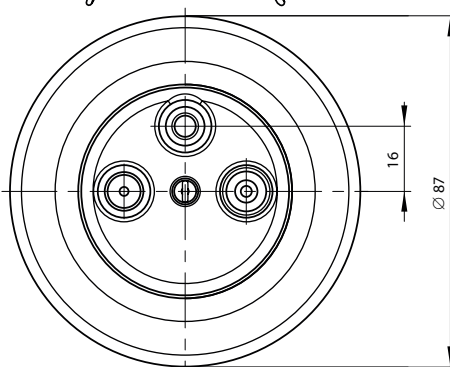

**Schalter mit Einfach-Wippe**

**Schalter mit Zweifach-Wippe**

**Jalousieschalter**

**Steckdose**

**Antennendose**

**Telefondose**

**Technische Daten**

- Nostalgisches Design in runden Formen
- Konsequenterweise aus Porzellan gefertigt
- Modernste Elektrotechnik gemäß VDE-Norm
- Stilvolle Abrundung für klassische Architektur und Bauhaus-Interieurs
- Für nahezu alle Funktionsbereiche der Elektroinstallation einsetzbar
- Alle Komponenten in Alpinweiß lieferbar

## Abmessungen

Schalter mit Einfach-Wippe

Schalter mit Zweifach-Wippe

Jalousieschalter

Steckdose

Antennendose

Telefondose