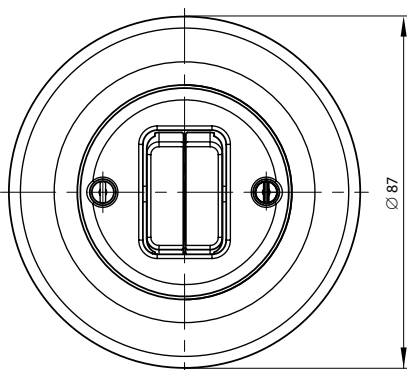

**Schalter mit Einfach-Wippe**

**Schalter mit Zweifach-Wippe**

**Jalousieschalter**

**Steckdose**

**Antennendose**

**Telefondose**

**Technische Daten**

- Nostalgisches Design in runden Formen
- Konsequenterweise aus Porzellan gefertigt
- Modernste Elektrotechnik gemäß VDE-Norm
- Stilvolle Abrundung für klassische Architektur und Bauhaus-Interieurs
- Für nahezu alle Funktionsbereiche der Elektroinstallation einsetzbar
- Alle Komponenten in Alpinweiß lieferbar

## Abmessungen

Schalter mit Einfach-Wippe

Schalter mit Zweifach-Wippe

Jalousieschalter

Steckdose

Antennendose

Telefondose