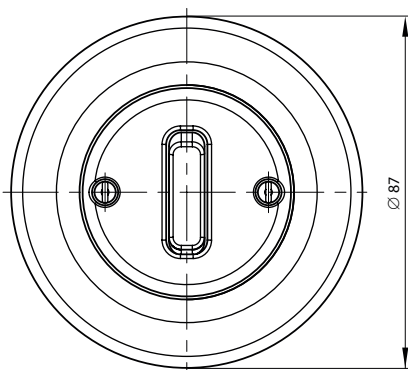

**Schalter mit Einfach-Wippe**

**Schalter mit Zweifach-Wippe**

**Jalousieschalter**

**Steckdose**

**Antennendose**

**Telefondose**

**Technische Daten**

- Nostalgisches Design in runden Formen
- Konsequenterweise aus Porzellan gefertigt
- Modernste Elektrotechnik gemäß VDE-Norm
- Stilvolle Abrundung für klassische Architektur und Bauhaus-Interieurs
- Für nahezu alle Funktionsbereiche der Elektroinstallation einsetzbar
- Alle Komponenten in Alpinweiß lieferbar

## Abmessungen

Schalter mit Einfach-Wippe

Schalter mit Zweifach-Wippe

Jalousieschalter

Steckdose

Antennendose

Telefondose