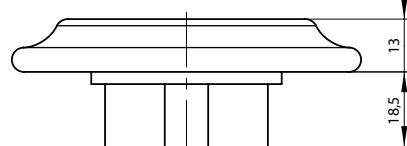

**Schalter mit Einfach-Wippe**

**Schalter mit Zweifach-Wippe**

**Jalousieschalter**

**Steckdose**

**Antennendose**

**Telefondose**

**Technische Daten**

- Nostalgisches Design in runden Formen
- Konsequenterweise aus Porzellan gefertigt
- Modernste Elektrotechnik gemäß VDE-Norm
- Stilvolle Abrundung für klassische Architektur und Bauhaus-Interieurs
- Für nahezu alle Funktionsbereiche der Elektroinstallation einsetzbar
- Alle Komponenten in Alpinweiß lieferbar

## Abmessungen

Schalter mit Einfach-Wippe

Schalter mit Zweifach-Wippe

Jalousieschalter

Steckdose

Antennendose

Telefondose

Doppeltaster 1-polig, 2 Schließer mit einer Eingangsklemme und 2 Betätigungswippen

SCHUKO® Unterputz-Steckdose mit Steckanschluss

Antennendosen-Einsatz mit Abdeckung, 3 Anschlüsse für Radio/TV/SAT und zentraler Befestigung M3