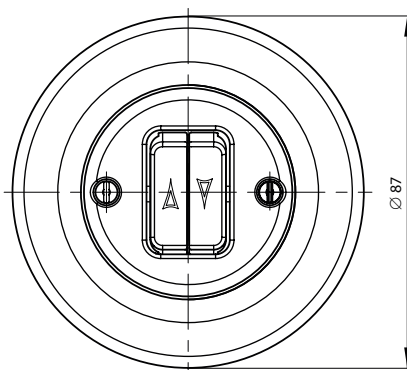

**Schalter mit Einfach-Wippe**

**Schalter mit Zweifach-Wippe**

**Jalousieschalter**

**Steckdose**

**Antennendose**

**Telefondose**

**Technische Daten**

- Nostalgisches Design in runden Formen
- Konsequenterweise aus Porzellan gefertigt
- Modernste Elektrotechnik gemäß VDE-Norm
- Stilvolle Abrundung für klassische Architektur und Bauhaus-Interieurs
- Für nahezu alle Funktionsbereiche der Elektroinstallation einsetzbar
- Alle Komponenten in Alpinweiß lieferbar

## Abmessungen

Schalter mit Einfach-Wippe

Schalter mit Zweifach-Wippe

Jalousieschalter

Steckdose

Antennendose

Telefondose

Doppeltaster 1-polig, 2 Schließer mit einer Eingangsklemme und 2 Betätigungswippen

SCHUKO® Unterputz-Steckdose mit Steckanschluss

Antennendosen-Einsatz mit Abdeckung, 3 Anschlüsse für Radio/TV/SAT und zentraler Befestigung M3